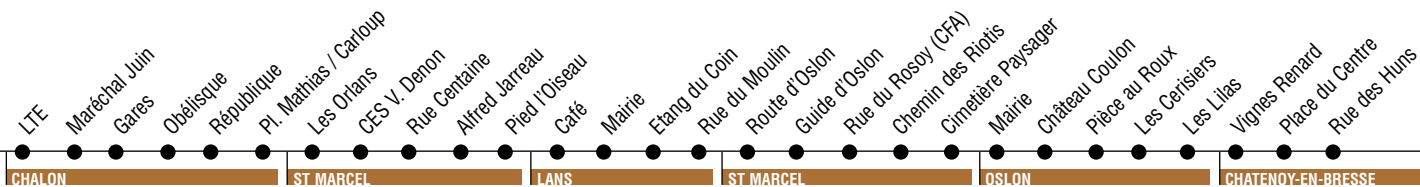

LIGNE JK

RENTRÉE 09/2009