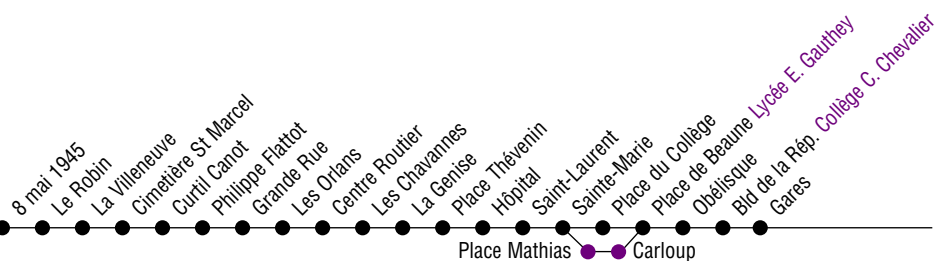

9 place de Beaune 71100 Chalon-sur-Saône
Tél. 03 85 93 18 80

HORAIRES HIVER 2009
à partir du 1er septembre

ZOOM

PARTENAIRE
TRANSEDEV

LIGNE 05

DU LUNDI AU SAMEDI

DIRECTION GARES

St Marcel 8 mai 1945	06:46	•	07:14	07:44	08:14	08:45	09:15	09:45	10:15	10:44	11:13	11:43	12:06	13:13	13:41	14:14	14:43	15:13	15:43	16:12	16:41	17:13	17:43	18:16	18:45	19:15
Cimetière St Marcel	06:49	07:10	07:17	07:47	08:17	08:48	09:18	09:48	10:18	10:47	11:16	11:46	12:09	13:16	13:44	14:17	14:46	15:16	15:46	16:15	16:44	17:16	17:46	18:19	18:48	19:18
Grande Rue	06:53	07:14	07:21	07:51	08:21	08:52	09:22	09:52	10:22	10:51	11:20	11:50	12:13	13:20	13:48	14:21	14:50	15:20	15:50	16:19	16:48	17:20	17:50	18:23	18:52	19:22
Les Chavannes	06:57	07:19	07:26	07:55	08:26	08:56	09:26	09:56	10:26	10:55	11:24	11:54	12:18	13:25	13:53	14:25	14:54	15:24	15:54	16:24	16:53	•	17:55	•	18:56	19:26
Sainte-Marie	07:00	07:23	07:30	07:59	08:30	09:00	09:30	10:00	10:30	10:59	11:28	11:58	12:22	13:30	13:58	14:29	14:58	15:28	15:58	16:28	16:58	•	18:00	•	19:00	19:30
Obélisque	07:05	07:29	07:36	08:05	08:35	09:05	09:35	10:05	10:35	11:04	11:34	12:04	12:27	13:36	14:04	14:34	15:04	15:34	16:04	16:34	17:04	•	18:06	•	19:05	19:35
Gares	07:08	07:32	07:39	08:08	08:38	09:08	09:38	10:08	10:38	11:07	11:37	12:07	12:30	13:39	14:07	14:37	15:07	15:37	16:07	16:37	17:07	17:37	18:09	18:40	19:08	19:38
		D											A													